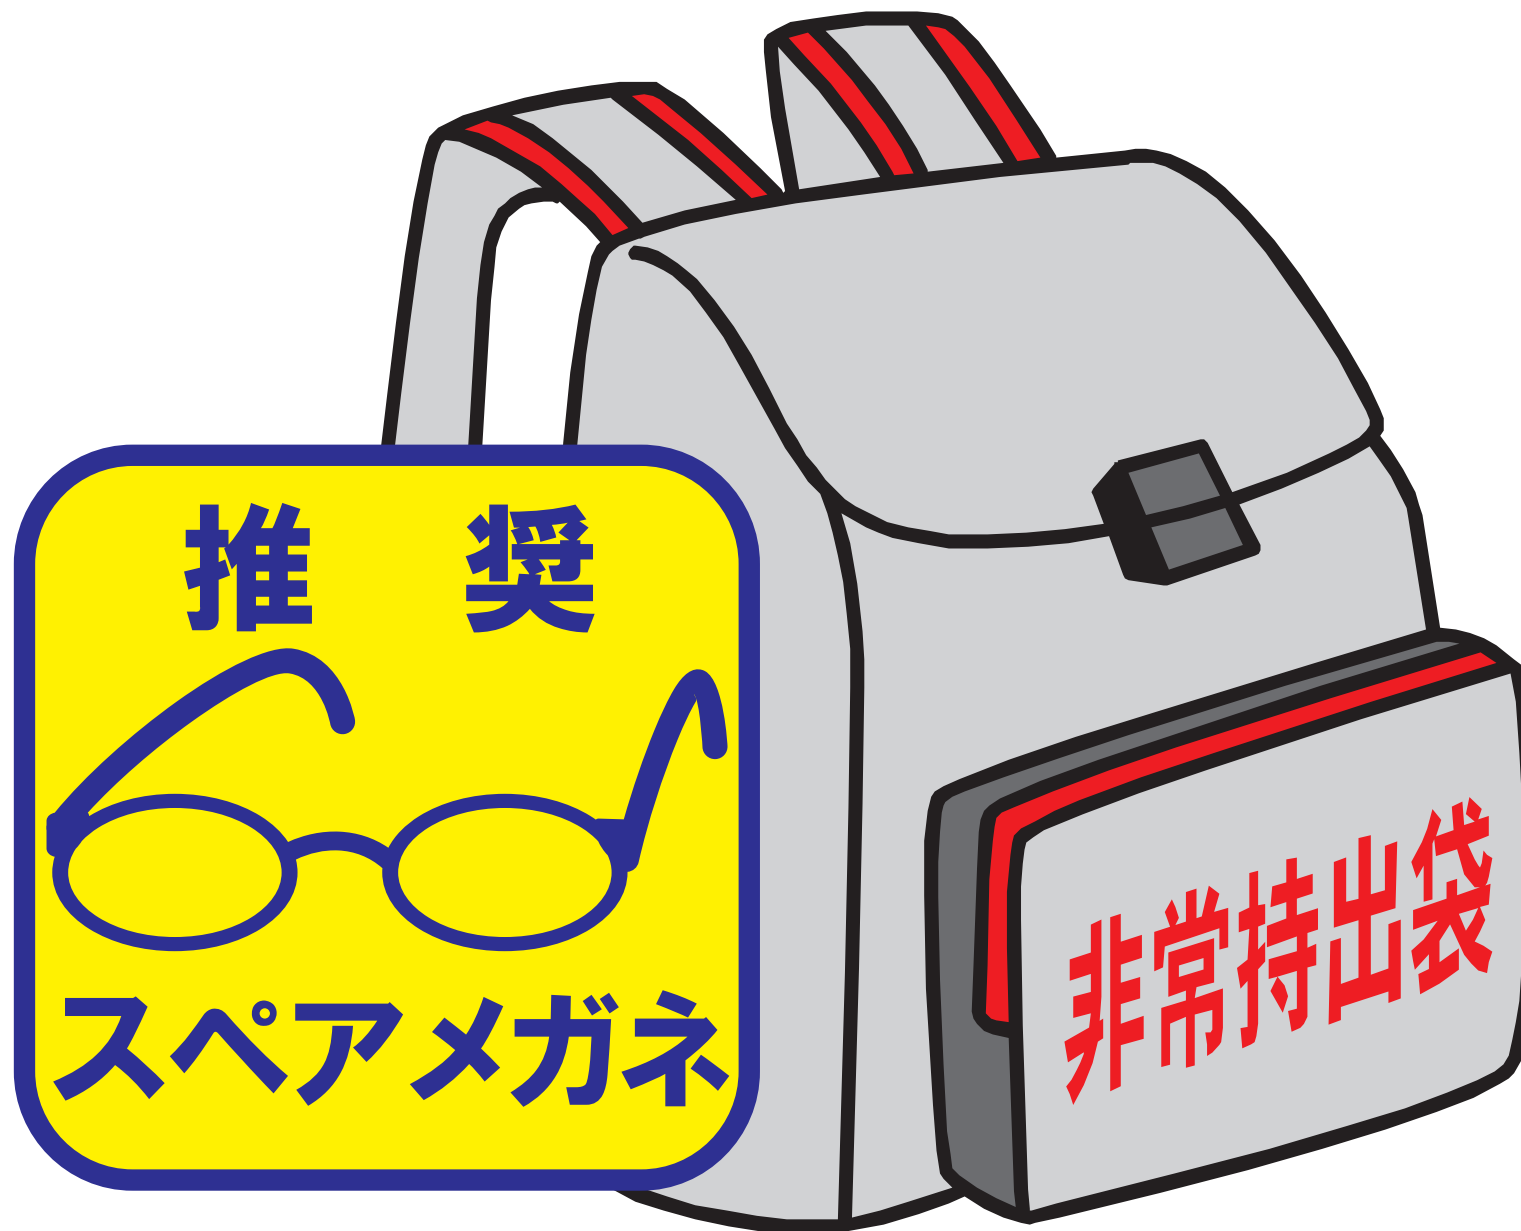

※店頭ウインド用などに、またはお店の販促チラシ用のデータとしてご自由に利用ください。

もしも、災害時にメガネが無く見えなかったら・・・!

恐ろしい事ですね。災害時は何が起きるかわかりません。メガネが破損してしまうこともあります。また、とっさの判断も出来なくなりメガネの場所を忘れてしまうかもしれません。

【スペアメガネ】を常に身の回りに置きましょう。
また、非常持出袋の中にも【スペアメガネ】があれば安心です。