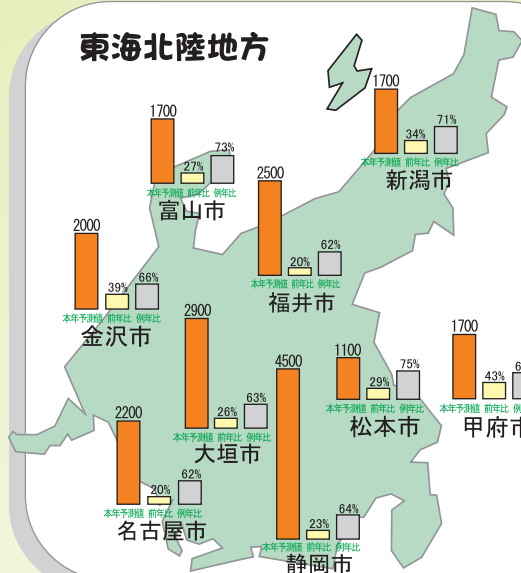

《参考》平成 14 年から 23 年までの 10 年平均

2012年 スギ・ヒノキ花粉飛散予測情報図

東海北陸地方

東北地方

中国地方

関東地方

九州地方

四国地方

近畿地方

※西宮市は7年平均
※奈良市は6年平均

名古屋眼鏡株式会社

資料参考：環境省サイト、NPO花粉情報協会