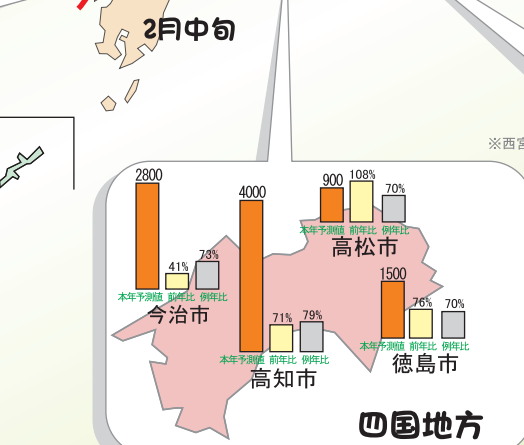

《参考》平成 14 年から 23 年までの 10 年平均

2012年 スギ・ヒノキ花粉飛散予測情報図

東海北陸地方

東北地方

中国地方

関東地方

九州地方

四国地方

近畿地方

※西宮市は7年平均
※奈良市は6年平均

名古屋眼鏡株式会社

資料参考：環境省サイト、NPO花粉情報協会