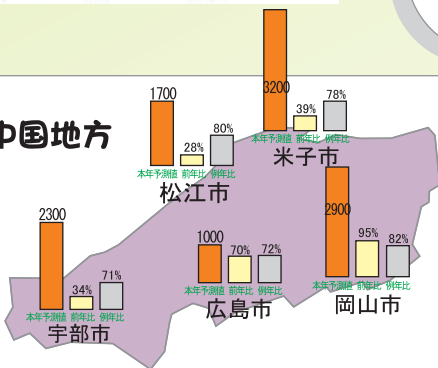

《参考》平成 14 年から 23 年までの 10 年平均

2012年 スギ・ヒノキ花粉飛散予測情報図

東海北陸地方

東北地方

中国地方

関東地方

九州地方

四国地方

近畿地方

※西宮市は7年平均
※奈良市は6年平均

名古屋眼鏡株式会社

資料参考：環境省サイト、NPO花粉情報協会