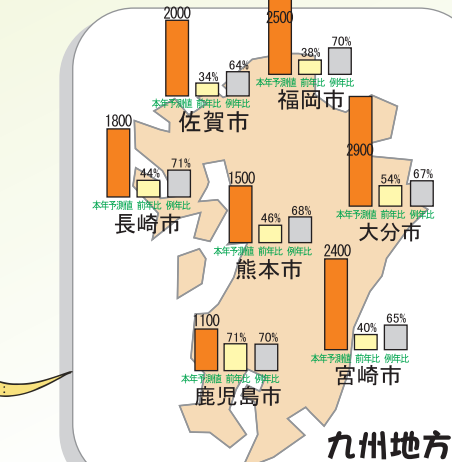

《参考》平成 14 年から 23 年までの 10 年平均

2012年 スギ・ヒノキ花粉飛散予測情報図

東海北陸地方

東北地方

中国地方

関東地方

九州地方

四国地方

近畿地方

※西宮市は7年平均
※奈良市は6年平均

名古屋眼鏡株式会社

資料参考：環境省サイト、NPO花粉情報協会