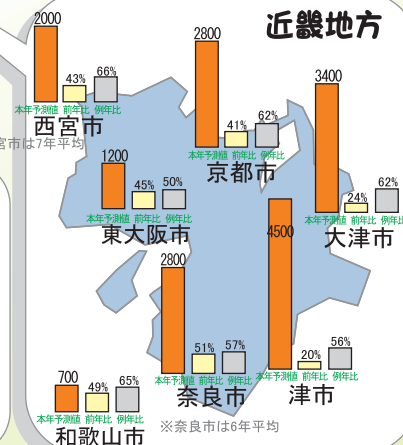

《参考》平成 14 年から 23 年までの 10 年平均

2012年 スギ・ヒノキ花粉飛散予測情報図

東海北陸地方

東北地方

中国地方

関東地方

九州地方

四国地方

近畿地方

※西宮市は7年平均
※奈良市は6年平均

名古屋眼鏡株式会社

資料参考：環境省サイト、NPO花粉情報協会