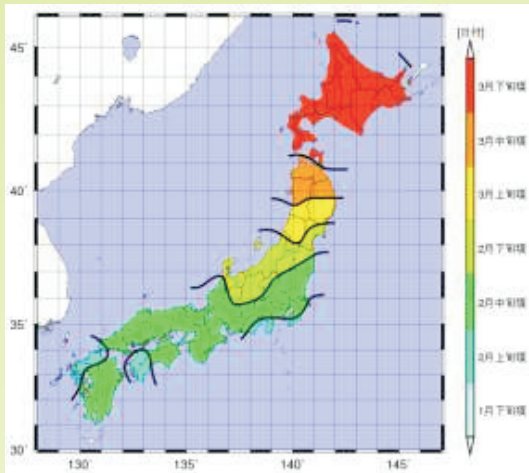

《参考》平成 14 年から 23 年までの 10 年平均

2012年 スギ・ヒノキ花粉飛散予測情報図

東海北陸地方

東北地方

中国地方

関東地方

九州地方

四国地方

近畿地方

※西宮市は7年平均
※奈良市は6年平均

名古屋眼鏡株式会社

資料参考：環境省サイト、NPO花粉情報協会