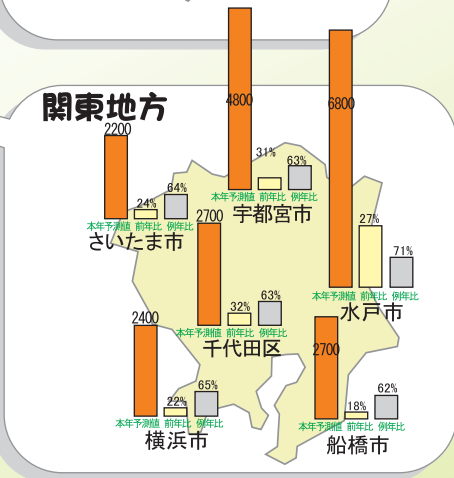

《参考》平成 14 年から 23 年までの 10 年平均

2012年 スギ・ヒノキ花粉飛散予測情報図

東海北陸地方

東北地方

中国地方

関東地方

九州地方

四国地方

近畿地方

※西宮市は7年平均
※奈良市は6年平均

名古屋眼鏡株式会社

資料参考：環境省サイト、NPO花粉情報協会