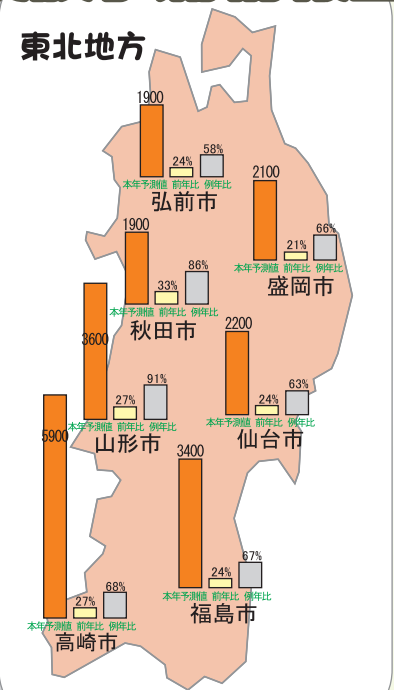

《参考》平成 14 年から 23 年までの 10 年平均

2012年 スギ・ヒノキ花粉飛散予測情報図

東海北陸地方

東北地方

中国地方

関東地方

九州地方

四国地方

近畿地方

※西宮市は7年平均
※奈良市は6年平均

名古屋眼鏡株式会社

資料参考：環境省サイト、NPO花粉情報協会